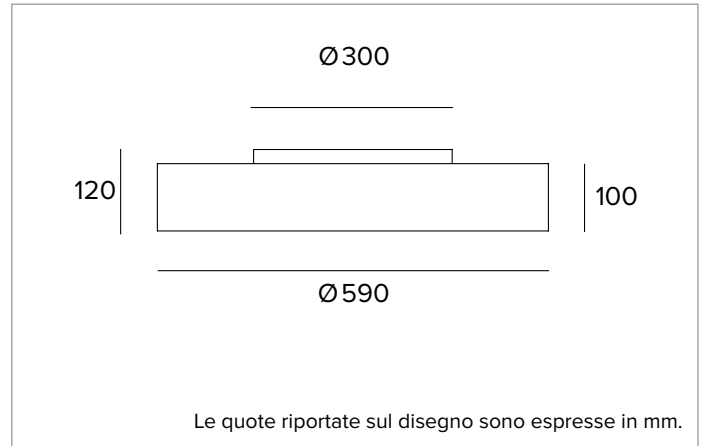

SORGENTE

LED Engine costituito da schede circolari auto dissipanti. Versione Tunable White su richiesta.

Classe di efficienza energetica: D

Potenza nominale: 31W

Flusso nominale: 4944lm

Indice resa cromatica: 80

Rf: 82,9

Rg: 97

CCT nominale: 3000K

SDCM: 3

Durata utile (L80/B10): >50000h tq +25°C

CARATTERISTICHE ILLUMINOTECNICHE

Versione UGR Diretta: Diffusore inferiore microprismatico in PMMA trasparente e filtro diffusore. UGR<19 e L65<3000 cd/m² (EN-12464).

Emissione: DOWN UGR

Rendimento ottico: 72%

Flusso apparecchio: 3574lm

Efficienza luminosa: 102lm/W

Sicurezza fotobiologica: Conforme al gruppo di rischio basso RG1

CARATTERISTICHE MECCANICHE

Corpo in alluminio estruso calandrato.

Colore e finitura: Nero profondo

Dimensioni: D=590mm

Peso: 7,2Kg

Grado di protezione: IP20 per la parte incassata

Grado di protezione: IP40 per la parte in vista

CARATTERISTICHE ELETTRICHE

Alimentazione integrata elettronica ON-OFF. Emergency Pack disponibile su richiesta. Equipaggiato con connettore rapido per il collegamento alla rete.